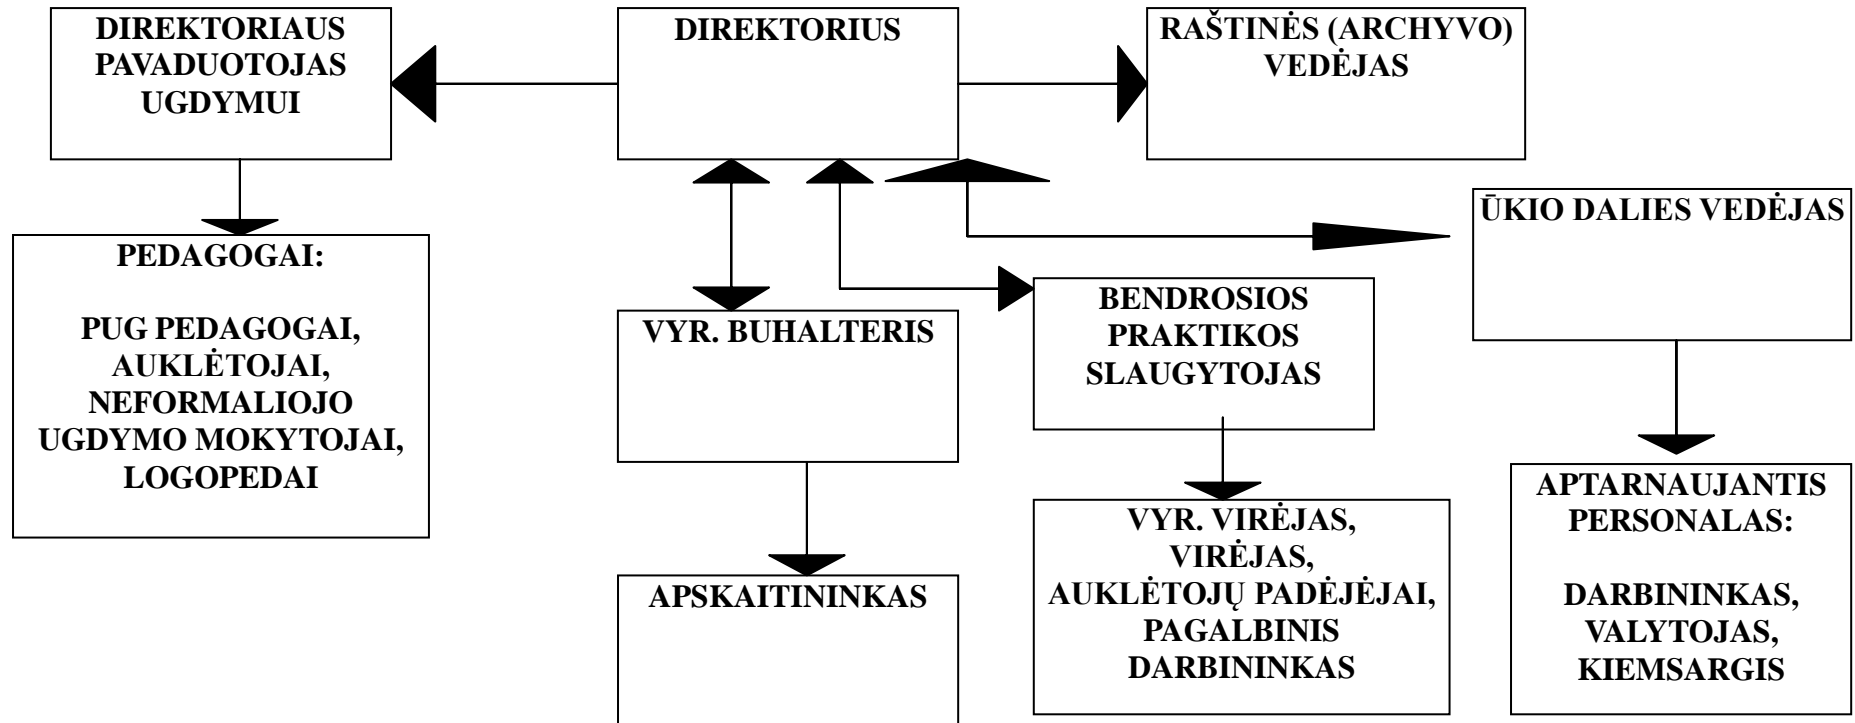

PATVIRTINA
Šiaulių lopšelio-darželio „Ažuoliukas“
direktoriaus 2014 m. spalio 15 d.
įsakymu Nr. V-35 (1.3.)

ŠIAULIŲ LOPŠELIO-DARŽELIO „AŽUOLIUKAS“

VALDYMO STRUKTŪROS SCHEMA

SUDERINTA
Šiaulių lopšelio-darželio „Ažuoliukas“
tarybos 2014 m. spalio 15 d.
protokolu Nr. ĮT-3